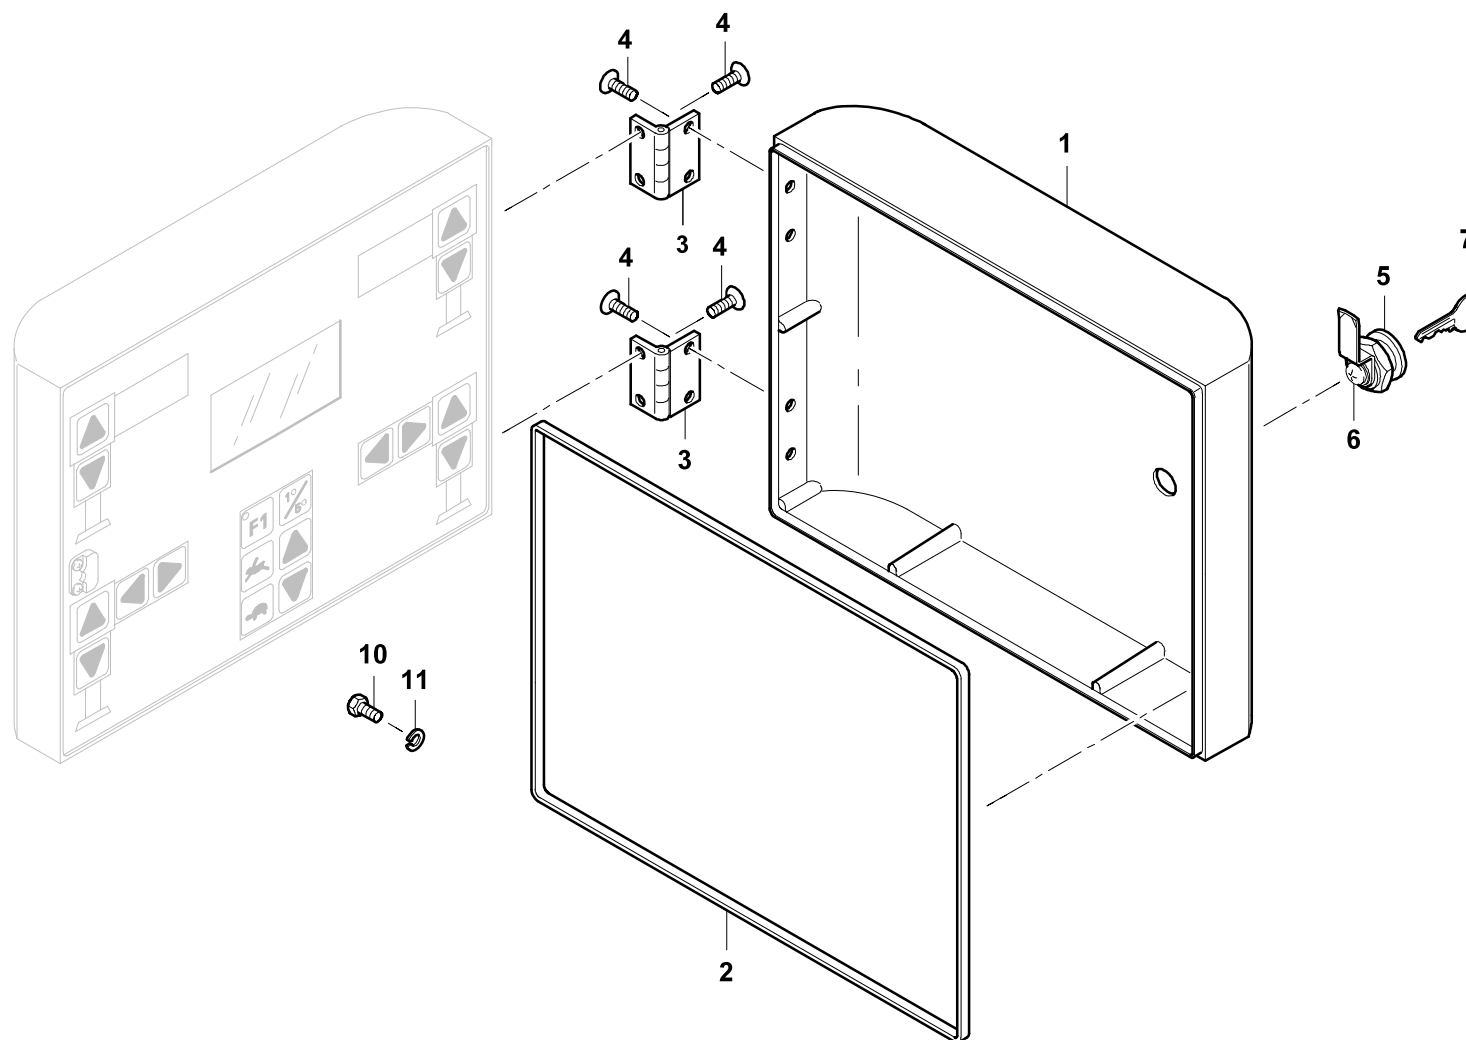

GROVE

ABSTUETZBEDIENEINHEIT

CONTROL ELEMENT

BILDТАFЕL
PICTORIAL DISPLAY

12.17

3143280-ETL B

1/2

GMK4080-3

GROVE[®]

ABSTUETZBEDIENEINHEIT

CONTROL ELEMENT

BILDТАFЕL
PICTORIAL DISPLAY**GMK4080-3**

12.17

3143280-ETL B

2/2